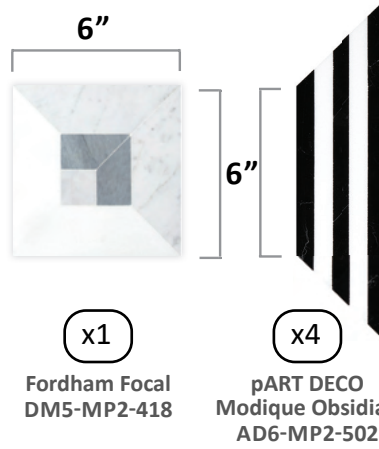

EST 1967

FACINGS

OF AMERICA

*p*ART DECO SERIES
Stone Mosaic Collection

Shown: pART DECO Modique Frame + Fordham Focal Module F

12" X 12" BOARD

1 MODULE = 1 SQ FT

**pART DECO
MODIQUE FRAME
+ FORDHAM FOCAL
MODULE H**
SKU: AD6-MP2-535