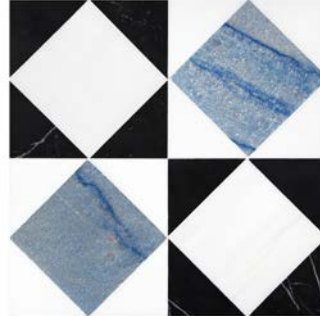

DM5-MHP2-461
MODULE B

Thassos Select(H), Bianco Dolomiti Select(H) Azul Macaubas Select(H) & Nero Marquina Select(H)

1 SHEET = 0.25 SF