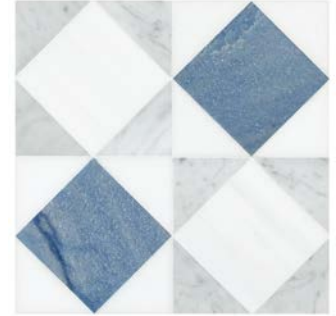

DM5-MHP2-462
MODULE C

Thassos Select(H), Bianco Dolomiti Select(H) Azul Macaubas Select(H) & Italian Carrara Light Select(H)

1 SHEET = 0.25 SF

PRESTON'S PEAKS

Pietra Visivo Collection