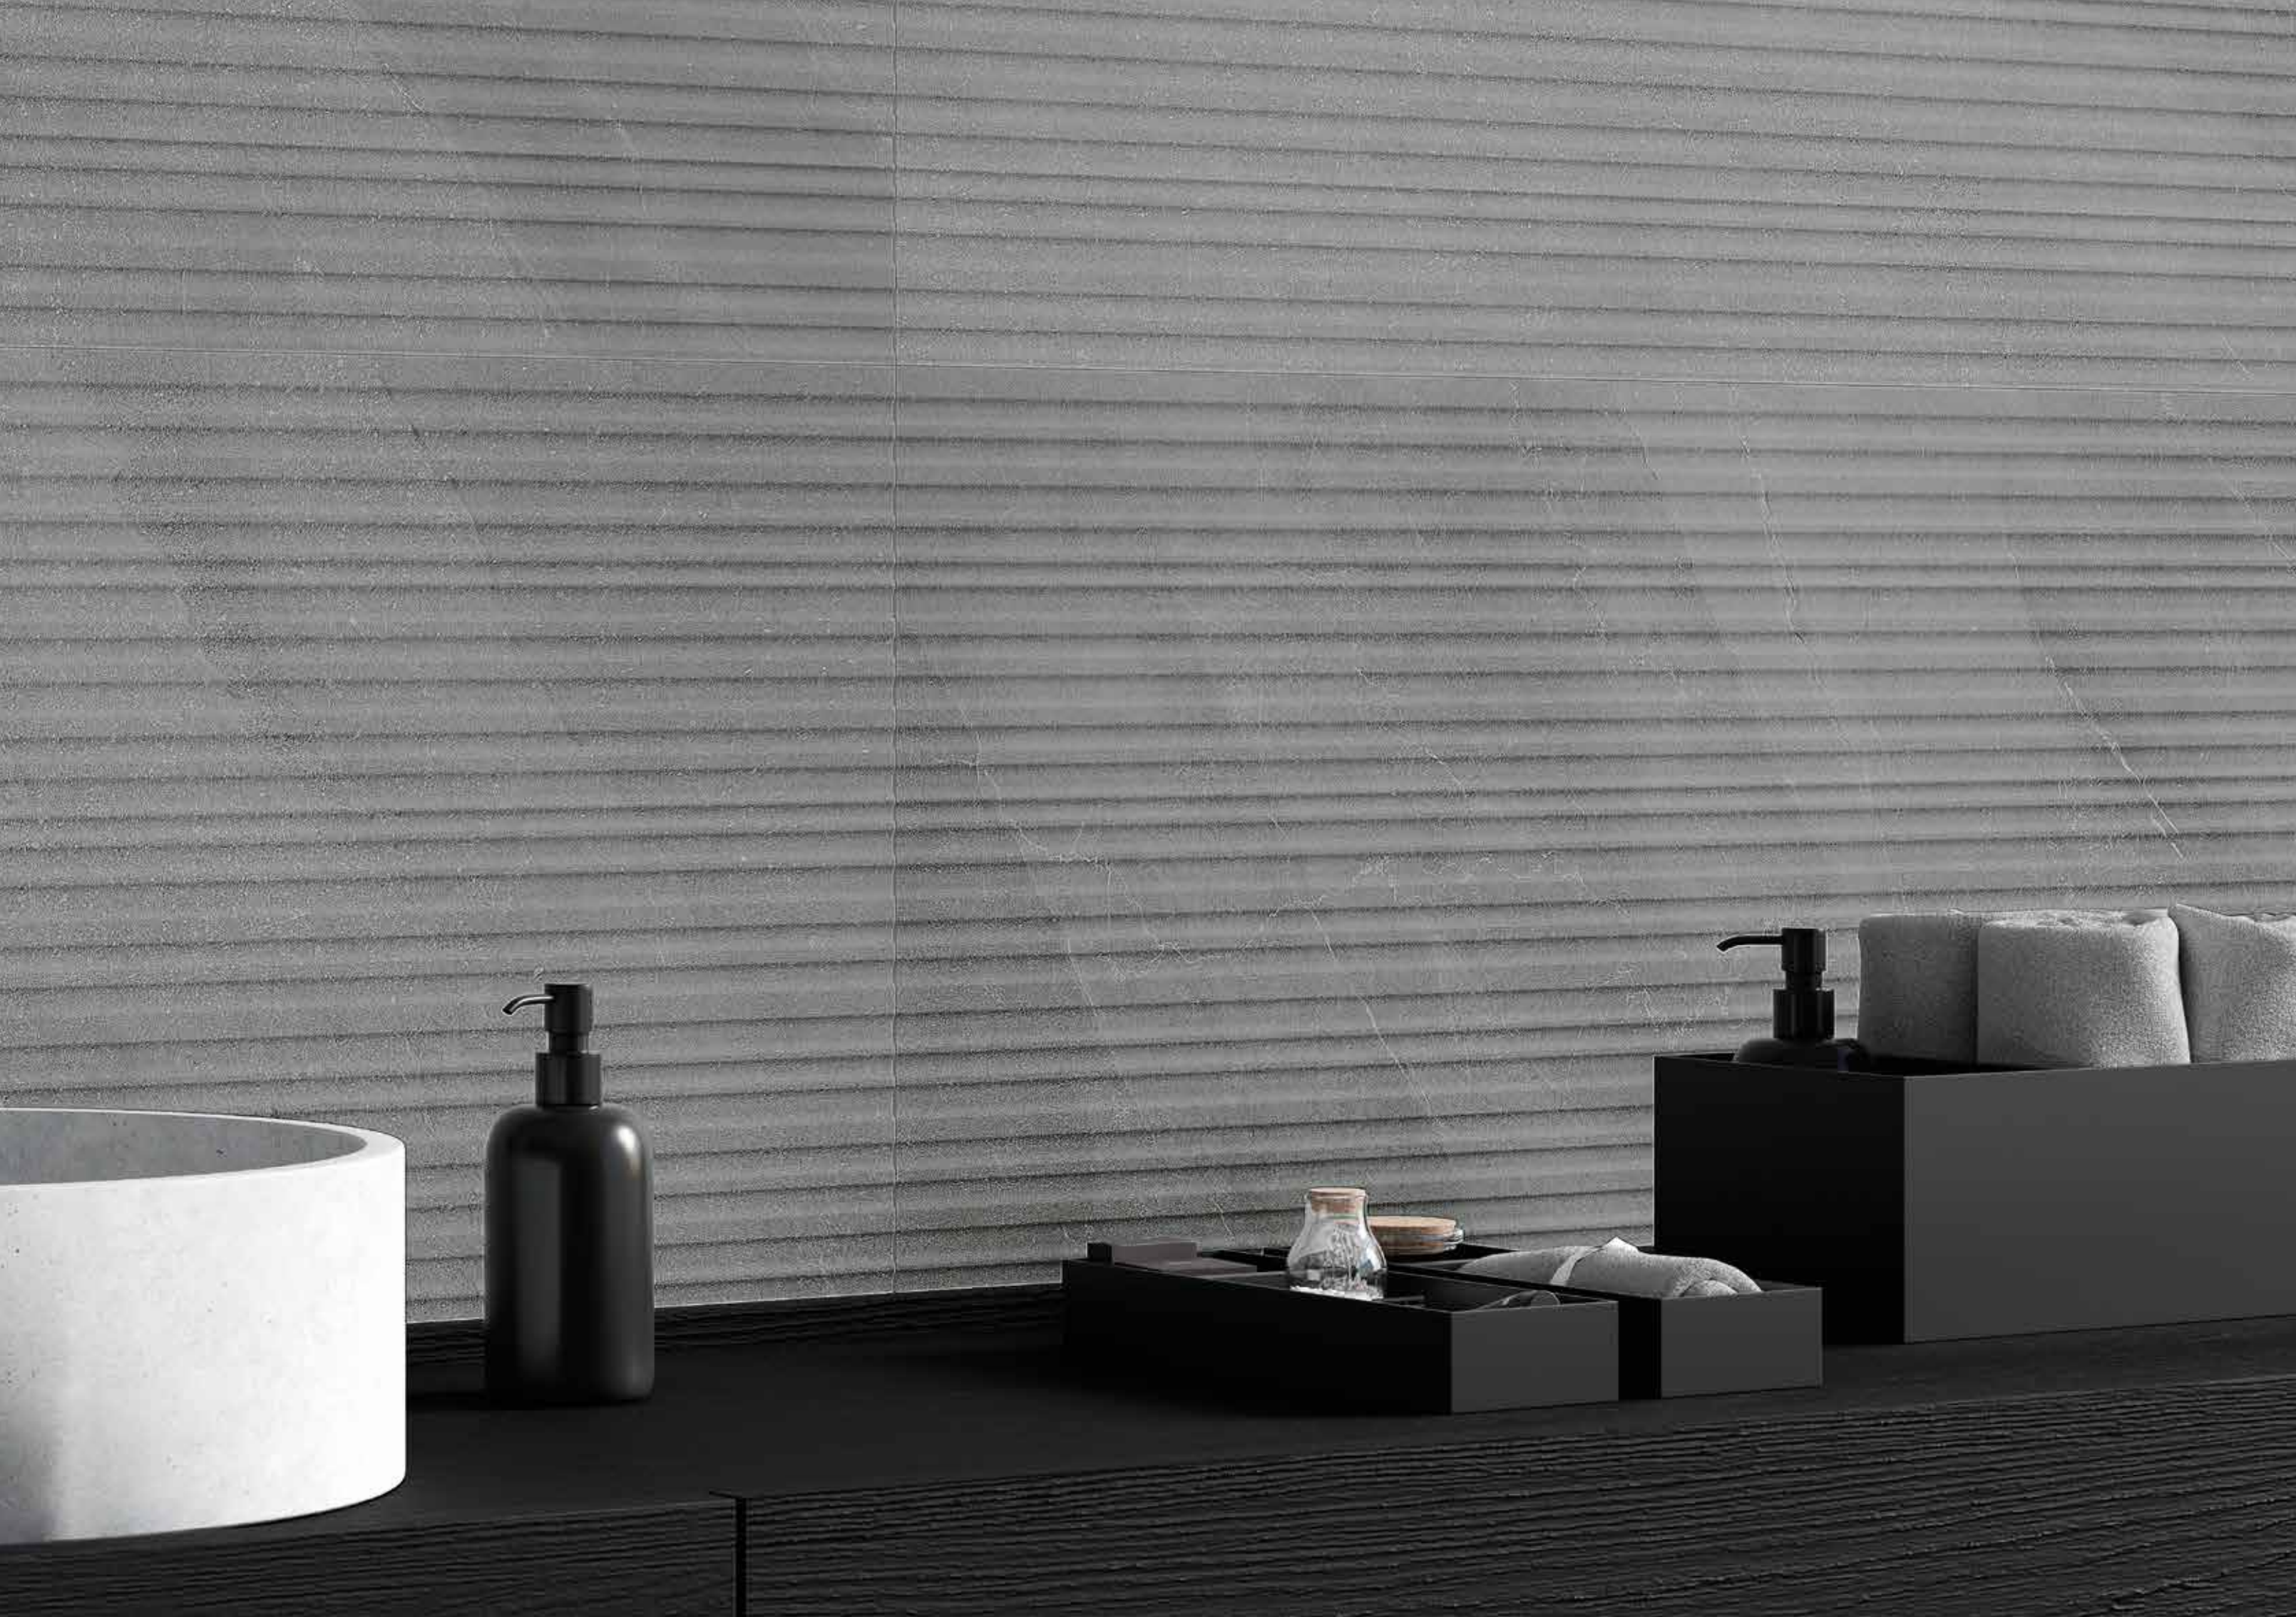

Ein Farbton, der Räume eine exklusive Note verleiht und den Charakter jedes Projekts hervorhebt, vom Minimalsten bis zum Raffiniertesten und Eklektischsten.

Mud

Nexxt Mud 60x120 (24"x48")

Nexxt Mud 20x120 (8"x48")