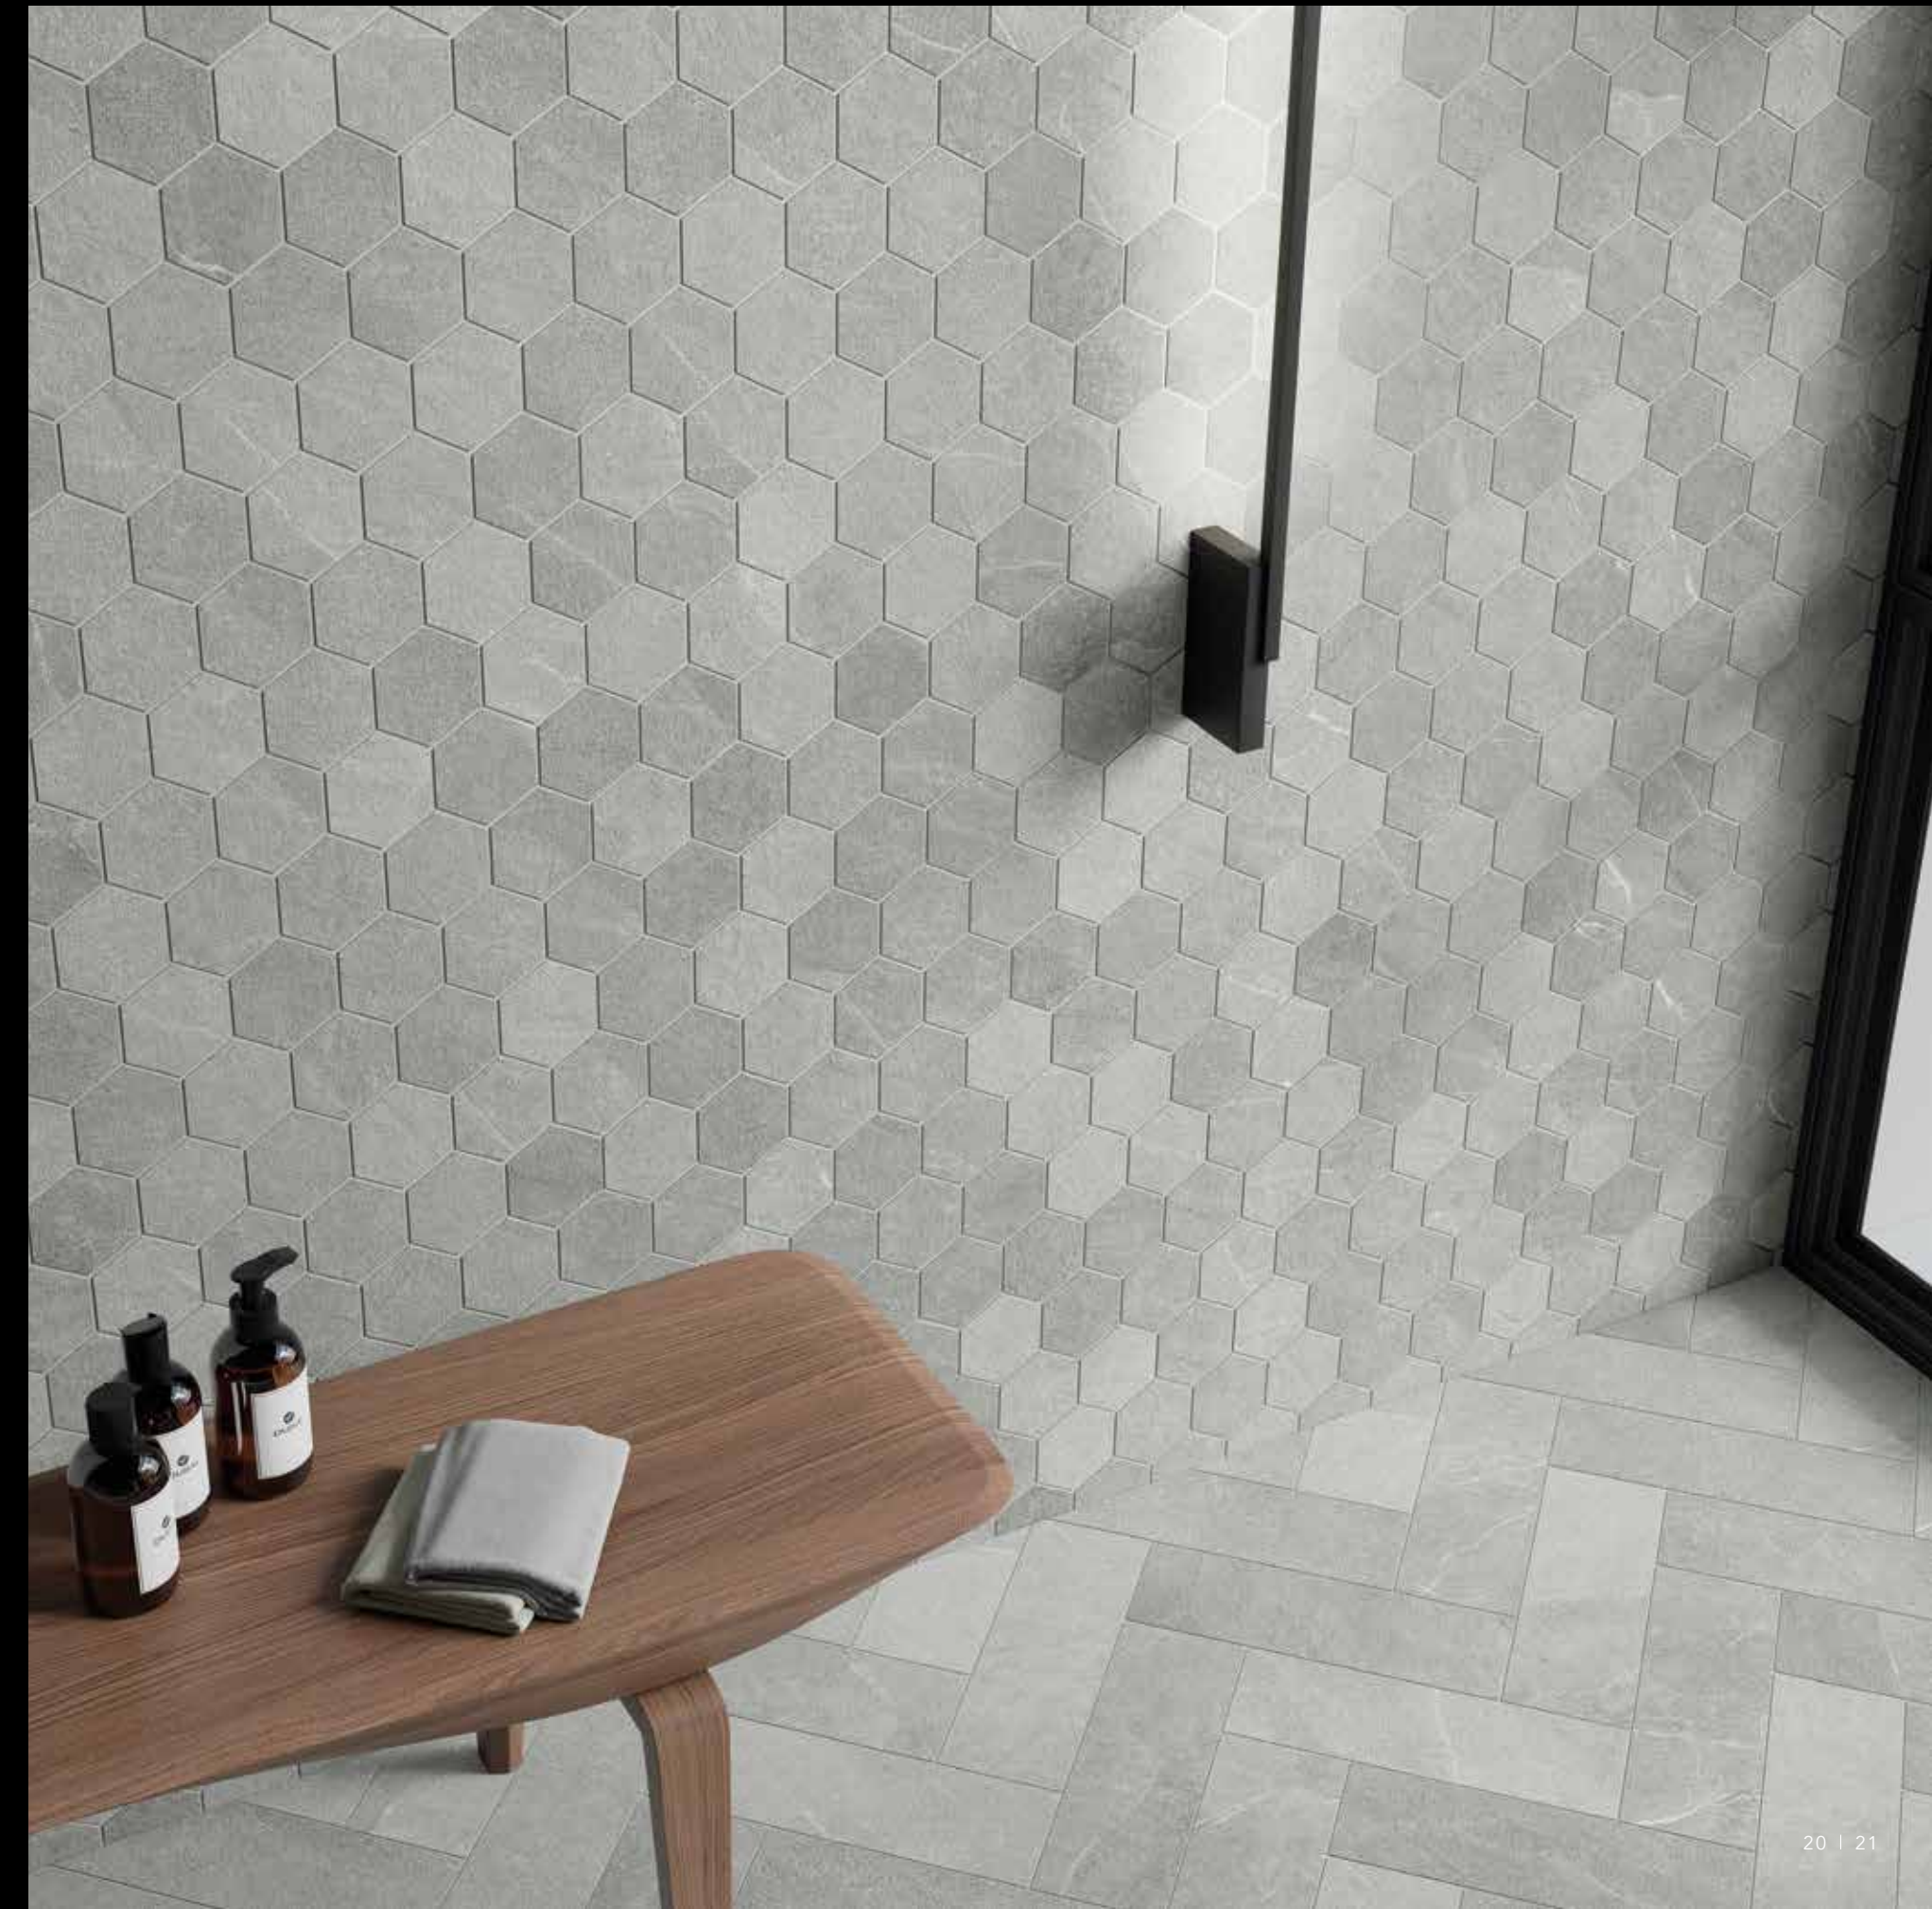

Nexxt Grey 10x30 (4"x12") - Mosaico Esagono 30x26/12"x10,5"