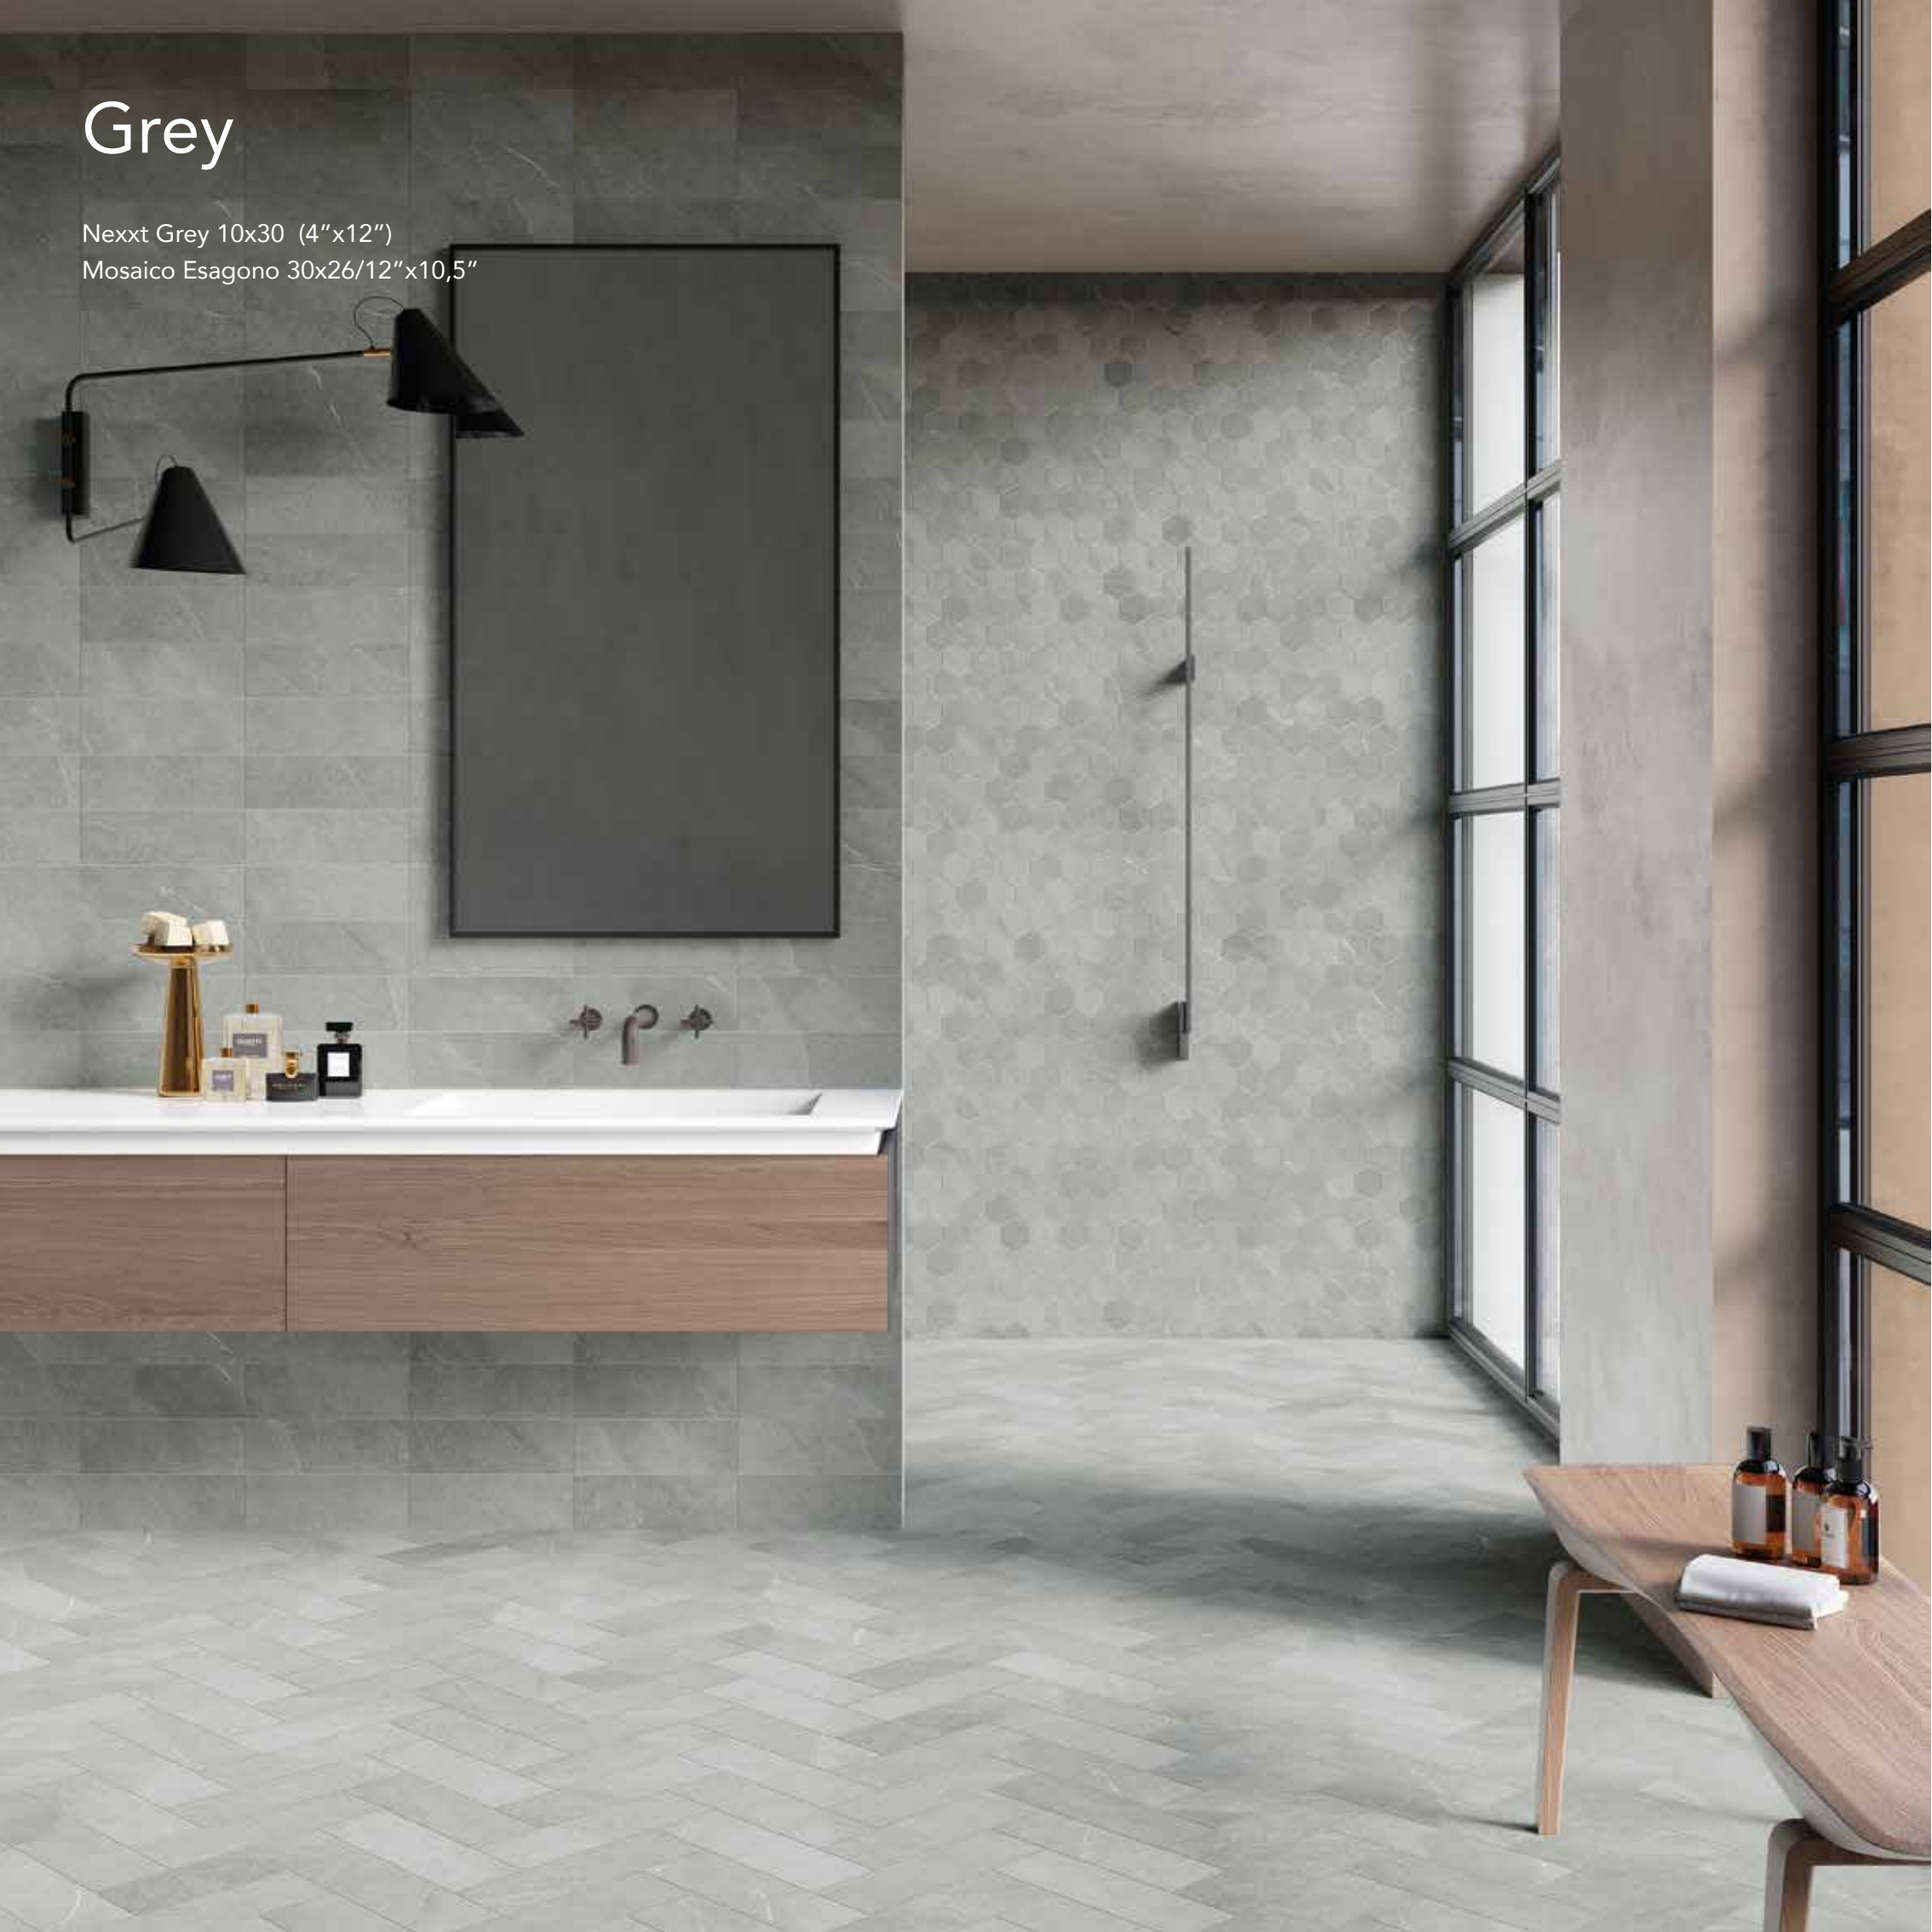

*The essence of
grey, modern, sober
and versatile, a
fascinating color,
which gives harmony
to environments.*

*L'essence du gris,
moderne, sobre et
polyvalente, une
couleur fascinante, qui
donne de l'harmonie
aux espaces.*

*Die Essenz von Grau,
modern, nüchtern und
vielseitig, eine faszinie-
rende Farbe, die den
Umgebungen Harmonie
verleiht.*

Nexxt Grey 30x60 (12"x24")

Grey

Nexxt Grey 10x30 (4"x12")
Mosaico Esagono 30x26/12"x10,5"