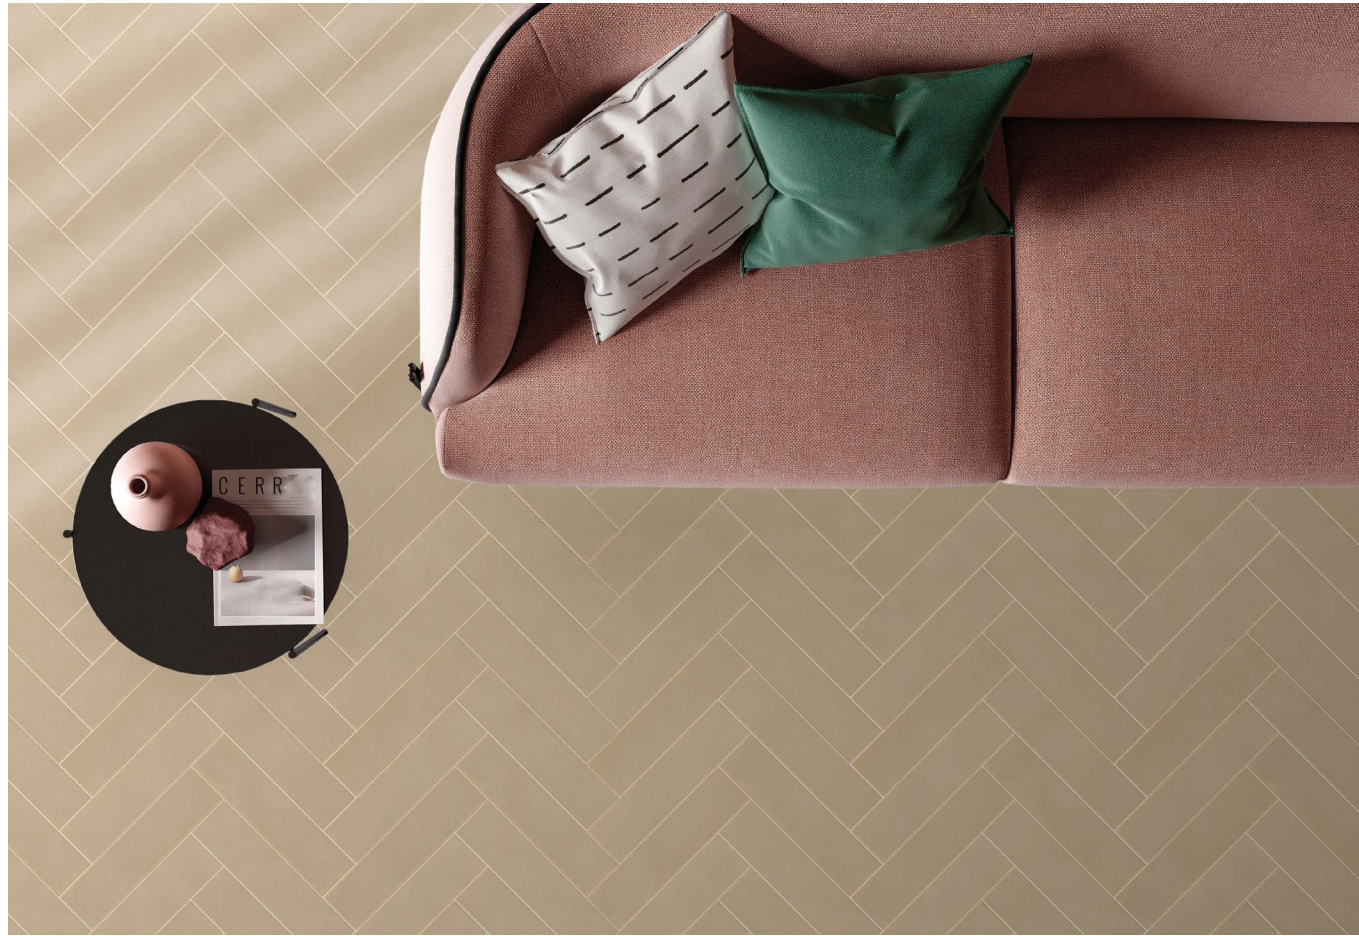

ADFPO 400 3.6"x14.5"
Rectangle Poniente

ADFSI 400 3.6"x14.5"
Rectangle Sirocco

RECTANGLE MONZON **ADFMO**

RECTANGLE AIRE **ADFAI**

HEX SOLANO **ADFSO**

TECHNICAL GUIDE

FIELD TILES	
SIZE	THICKNESS*
GLAZED PORCELAİN TILES	
Hex 5.5"x6.3"	0.335" (8.5mm)
Rectangle 3.6"x14.5"	0.335" (8.5mm)