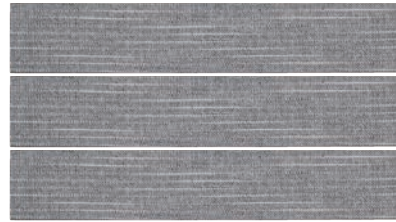

---

**Ramp Edge - Caramelo**  
0.625" x 11.75"

*\*Available in all five field colors.*

*Caramelo*

*3" x 6" Artista Field Tile (80616)*

F A B R I C A - P O R C E L A I N

*Field Tile - Muslin*  
3" x 17"  
80654