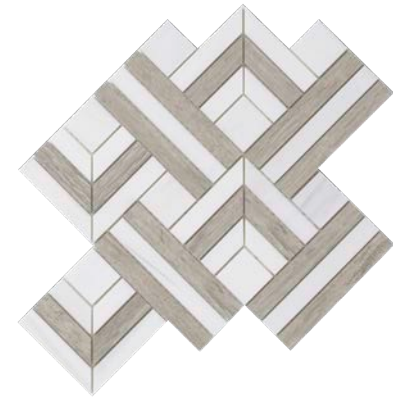

HARTFORD MOSAIC
 —
 NATURAL STONE & PORCELAIN

—
Hartford - Beige
8.75" x 15.375"
18172

—
Hartford - Grey
8.75" x 15.375"
18173

TOPEKA MOSAIC

NATURAL STONE & PORCELAIN

Topeka Mosaic - Beige
11.125" x 13.375"
18194